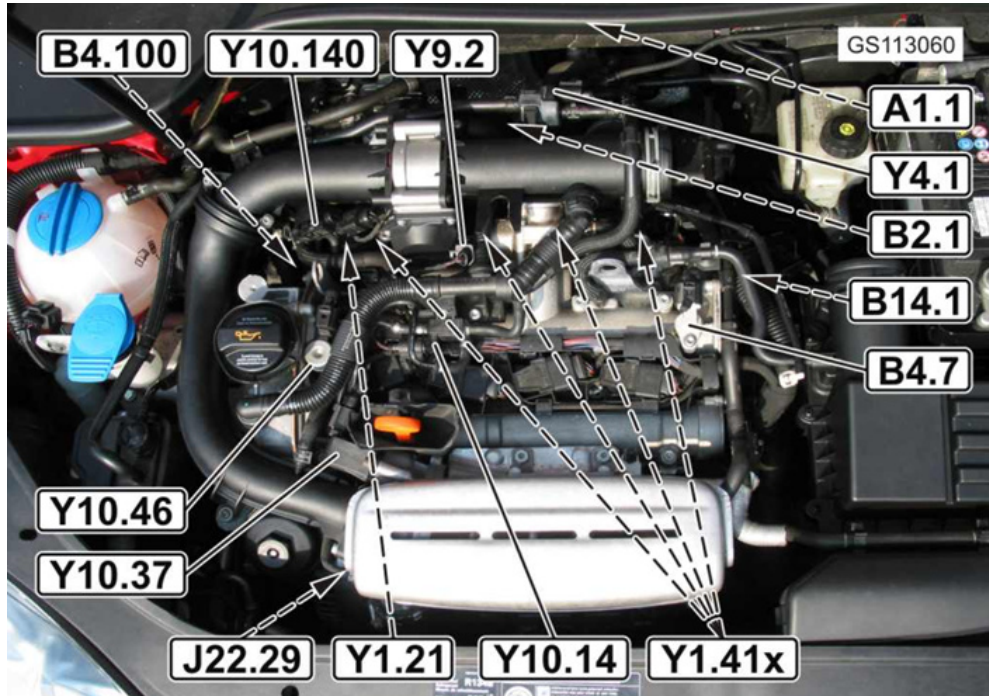

VW Golf 6 Plus TSI 1,4

(Schulungsmotor Modell)

Baujahr: 01/2009 - 08/2012

KBA. Nr.: 0603 / APC

Bosch Nr.: VWW 3665

Herstellermodellreihe: 521

Hubraum / Leistung: 1,4 ltr. 118 kW

Motor kennzeichnung: CAVD

Motorsteuerung: MED 17.5